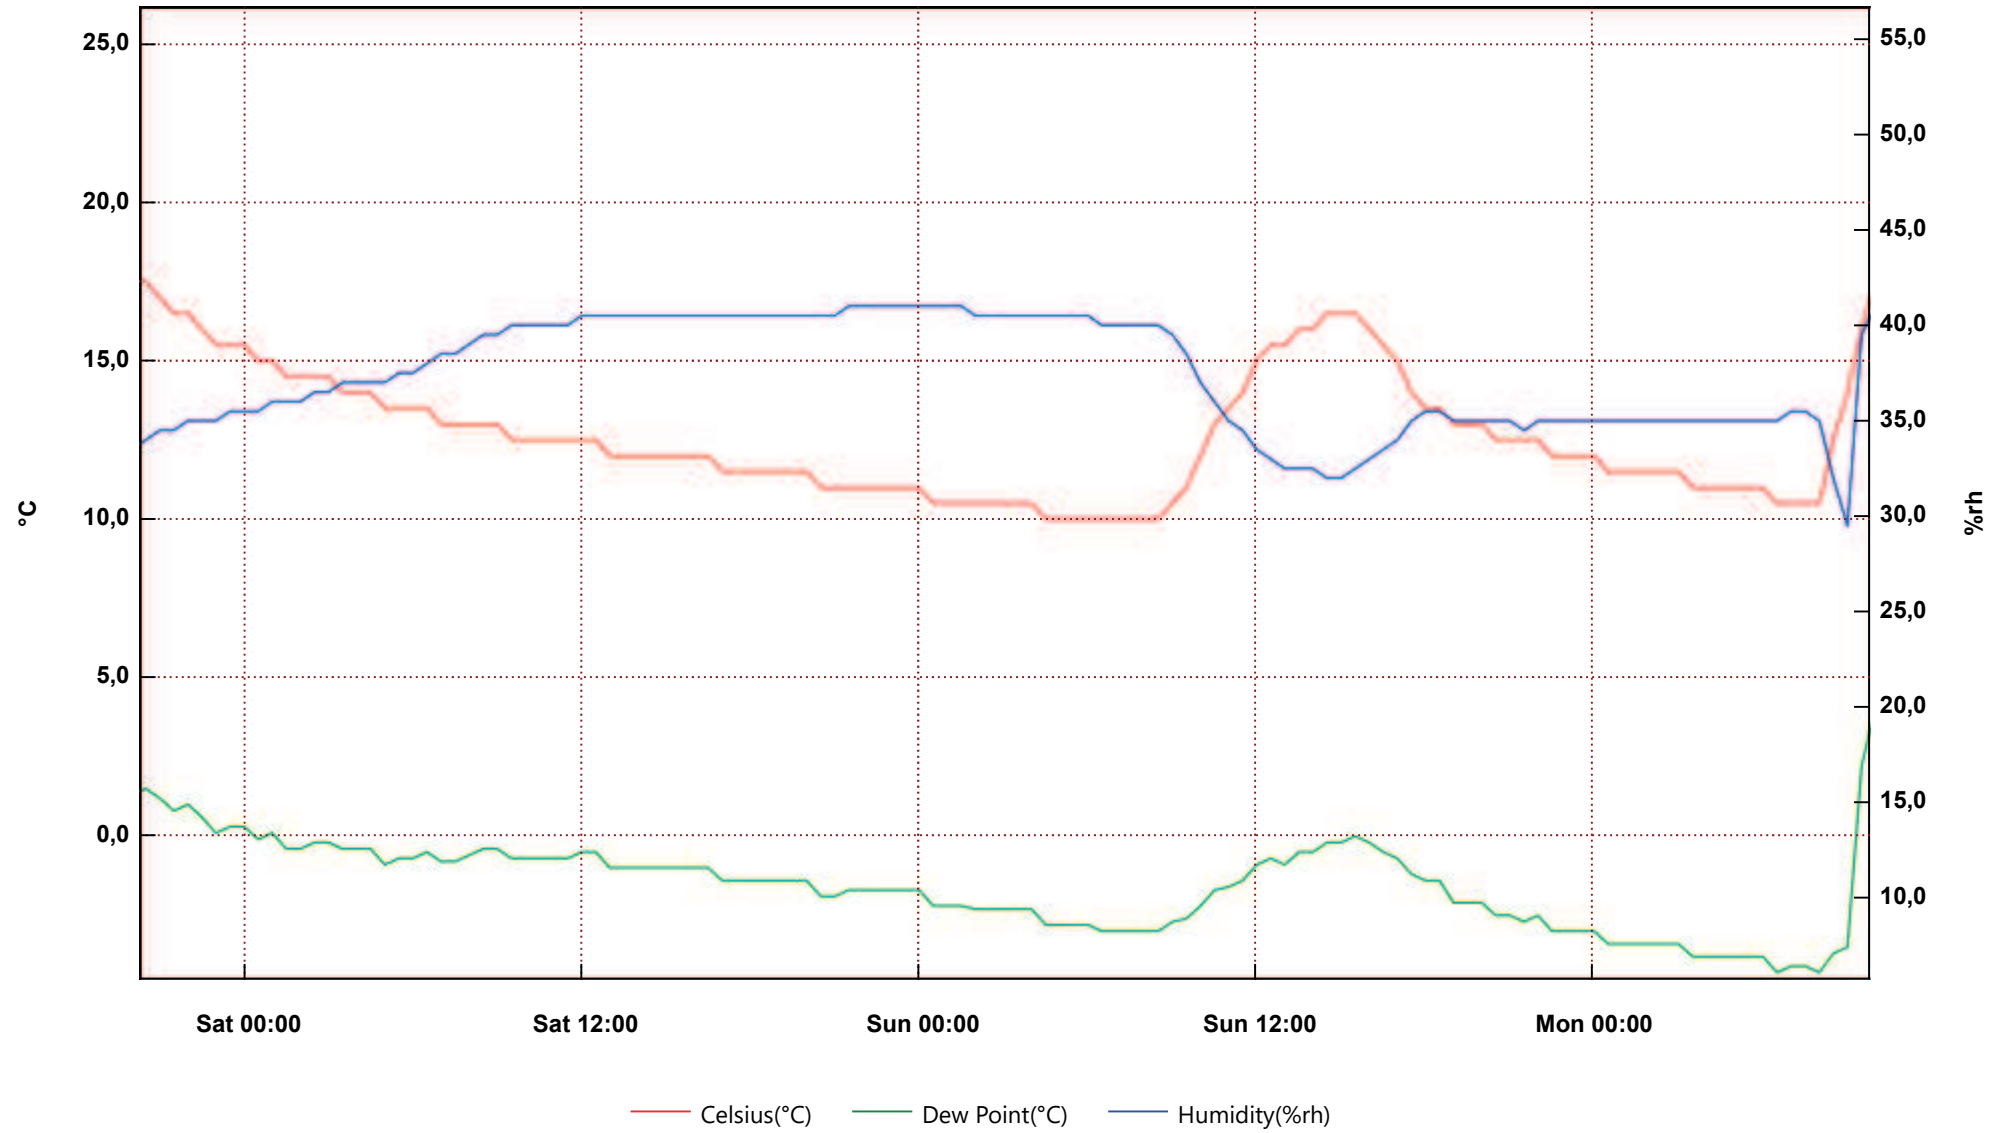

UT 104

From: venerdì 1 dicembre 2017 20.15.59 - To: lunedì 4 dicembre 2017 9.54.16